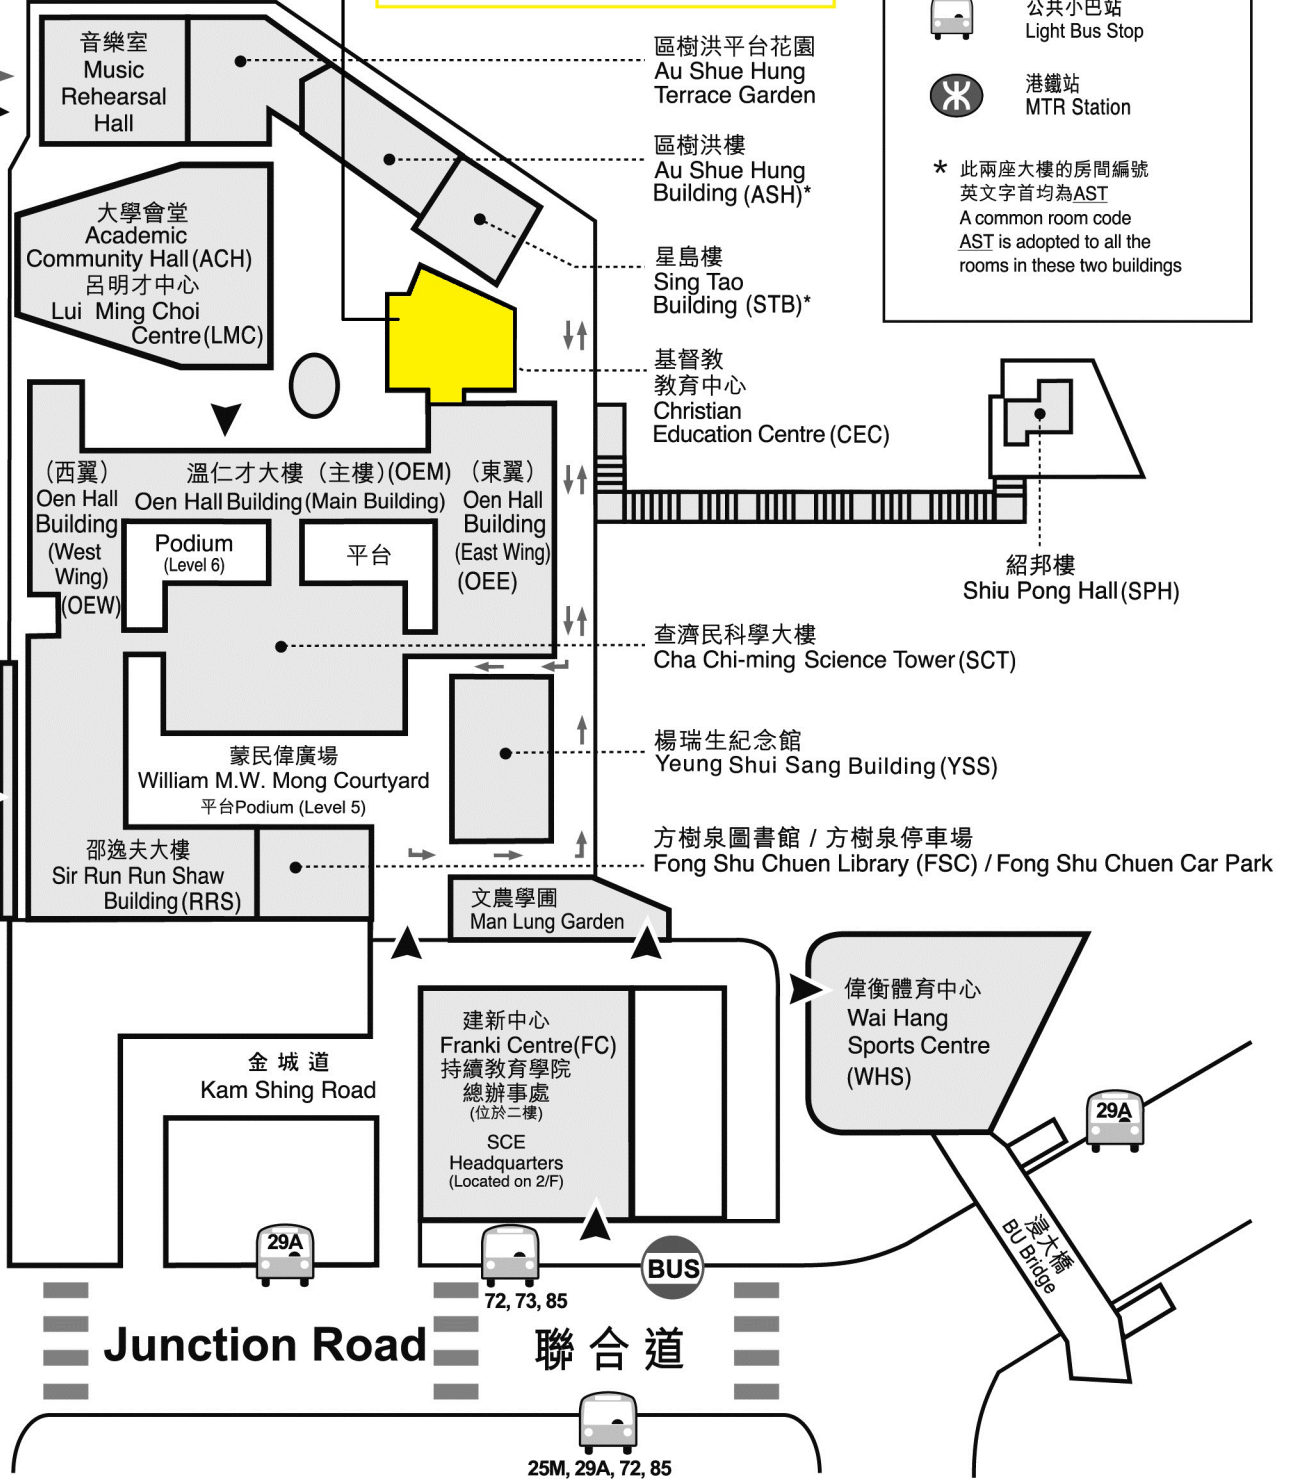

# 善衡校園 HO SIN HANG CAMPUS (HSHC)

大學禮拜堂 University Chapel  
校牧處 Chaplain's Office

Waterloo Road  
窩打老道

往九龍塘  
港鐵站  
To Kowloon  
Tong  
MTR Station

往九龍塘  
(沙福道)  
公共交通  
交匯處  
To Kowloon  
Tong  
(Suffolk Road)  
Public  
Transport  
Interchange

25M, 25M(s),  
29A, 29B, 61M

### 圖例 Legend

- 行人出入口  
Pedestrian Entrance/Exit
- 車輛出入口  
Vehicular Entrance/Exit
- 公共巴士站  
Bus Stop
- 公共小巴士站  
Light Bus Stop
- 港鐵站  
MTR Station

\* 此兩座大樓的房間編號  
英文字首均為AST  
A common room code  
AST is adopted to all the  
rooms in these two buildings